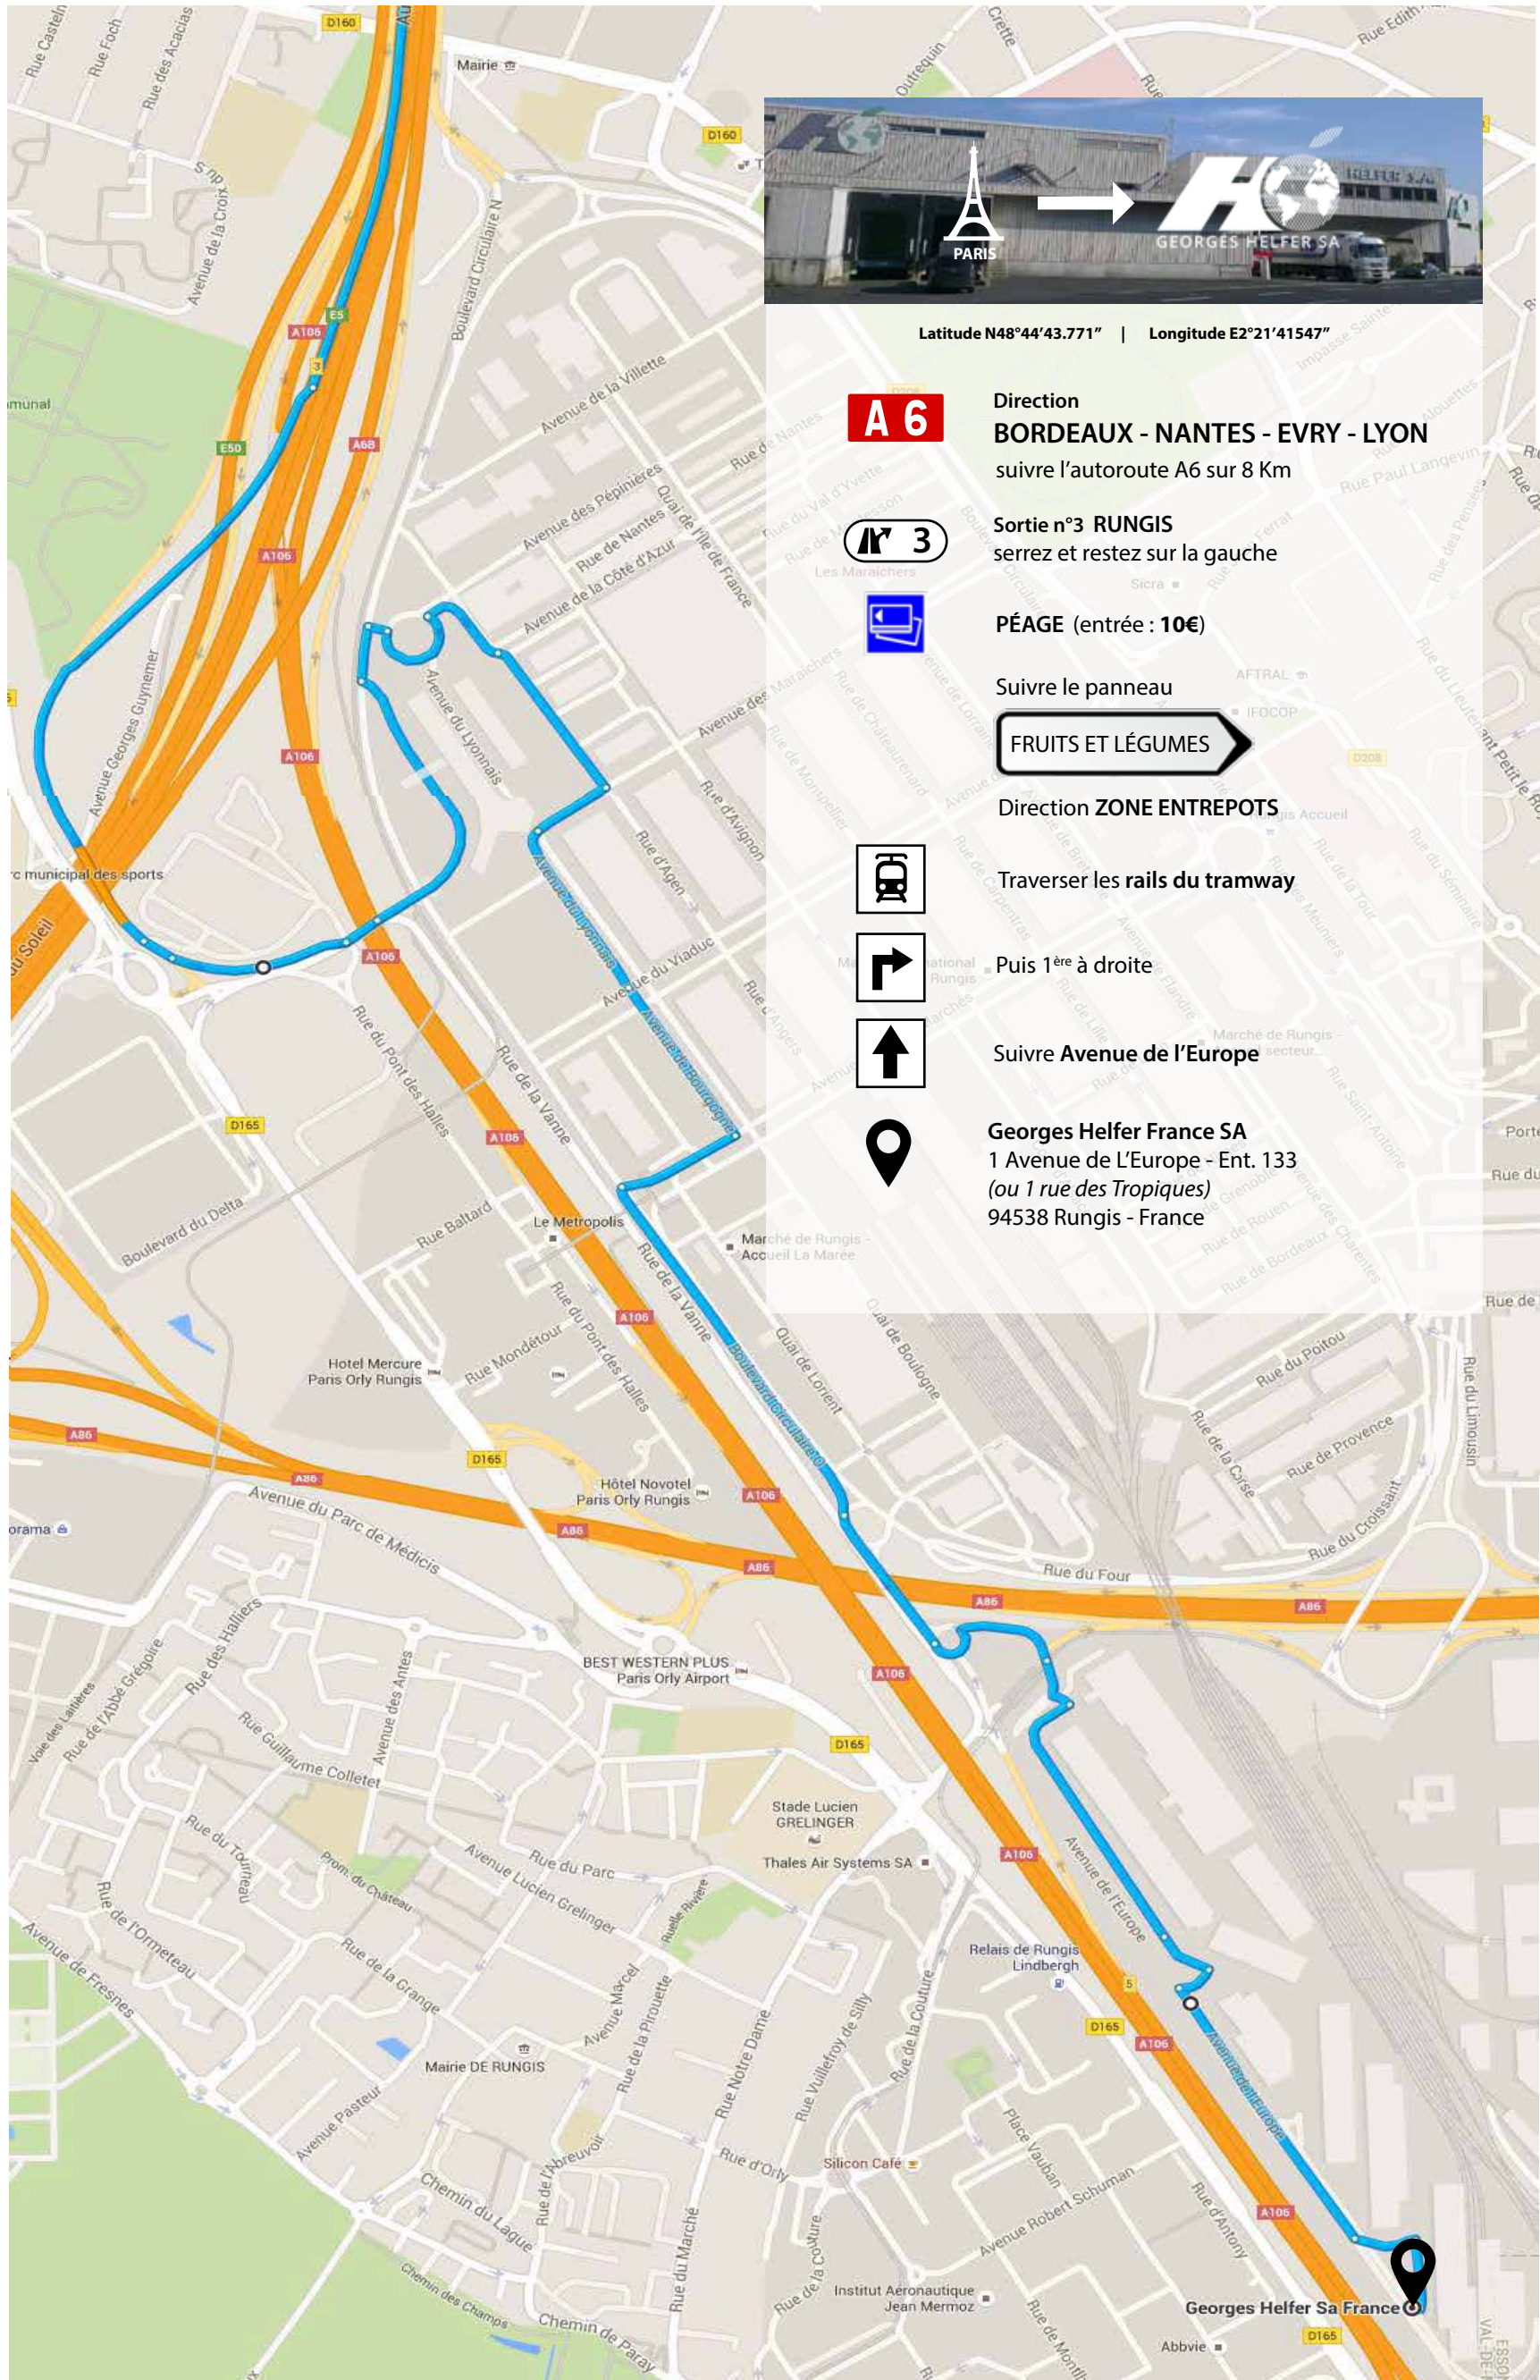

PLAN D'ACCÈS GEORGES HELFER S.A

via Paris

PLAN D'ACCÈS GEORGES HELFER S.A

VIA LA PROVINCE PAR **A 6**

A 86 N 186

Prendre la **sortie N186 ou A86**

Direction **CRÉTEIL**

serrer à droite

Sortie RUNGIS VILLE - SILIC - MIN (péage)

serrer et rester sur la gauche dans le virage

suivre la direction **RUNGIS VILLE - SILIC**

Au rond point, prendre la **3^{ème} sortie**
direction **RUNGIS CENTRE SILIC**

Au croisement, **tourner à gauche**
et passer sous le pont

PÉAGE (entrée : **10€**)

Au rond point, prendre la **1^{ère} sortie**
Suivre la direction **ZONE ENTREPOTS**

Traverser les rails du tramway

Puis **1^{ère} à droite**